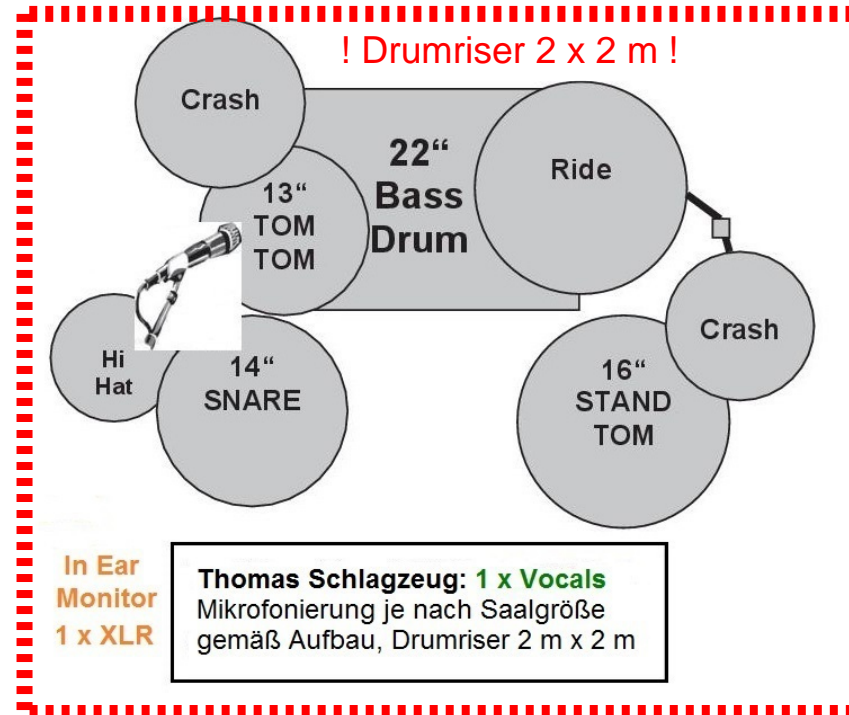

# Bühnenplan Grandmamas Backside

Stand: 01/2022

In Ear  
Monitor  
1 x XLR

**Kai Bassgitarre:**

**1 x Vocals**

4x10 + 1x15 mit Top  
Line Out oder DI-Box

Monitor

**Jörg "Gasse" Lead Vocals:**

**1 x Vocals** (Funkmikro)

Monitor

**Timm Gitarre: 1 x Vocals**

2x12 oder 4x12 mit Top  
Abnahme mit Mikro  
Akustik Gitarre SR JAM100  
XLR Line Out oder Mikro

In Ear  
Monitor  
1 x 6,3 mm  
Klinke  
oder XLR

**Oli Keyboard:**

**1 x Vocals**

2 x Mono Klinke